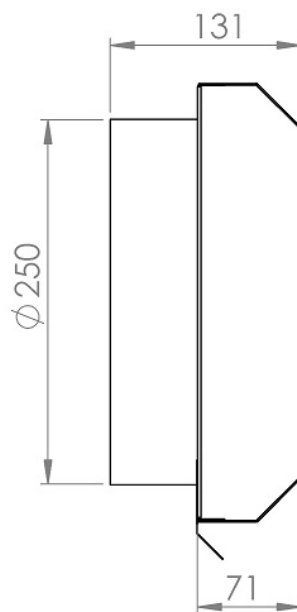


Dane aktualne na dzień: 07-06-2026 00:02

Link do produktu: <https://max-vent.eu/czerpnia-k2-250-p-153.html>

Czerpnia K2-250

Kod EAN

5902838335192

Opis produktu

- Średnica: **Ø 250**
- Wykonana z blachy kwasoodpornej
- Szybka i łatwa instalacja
- Wysoka jakość wykonania zapewnia niski poziom hałasu
- Siatka zabezpieczająca przed dostawaniem się owadów.
- Producent: **ECS PIOTR PARUSZEWSKI**

DO KAŻDEJ CZERPNI DODAJEMY OCIEKACZ CZYLI PRZEROBISZ JĄ NA WYRZUTNIE