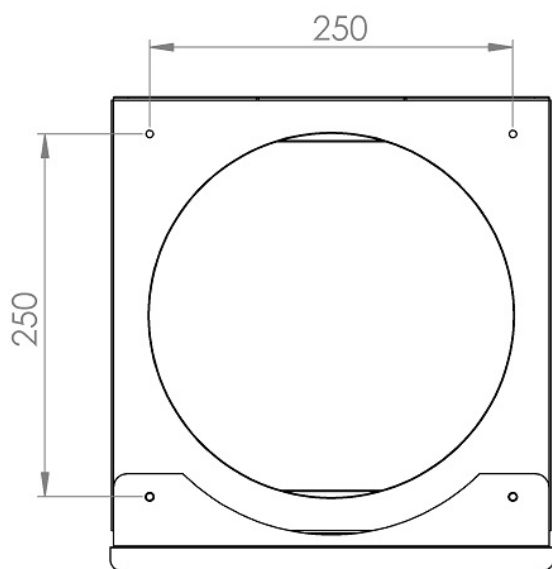


Dane aktualne na dzień: 07-06-2026 00:02

Link do produktu: <https://max-vent.eu/czerpnia-k2-250-p-153.html>

Czerpnia K2-250

Kod EAN

5902838335192

Opis produktu

- Średnica: **Ø 250**
- Wykonana z blachy kwasoodpornej
- Szybka i łatwa instalacja
- Wysoka jakość wykonania zapewnia niski poziom hałasu
- Siatka zabezpieczająca przed dostawaniem się owadów.
- Producent: **ECS PIOTR PARUSZEWSKI**