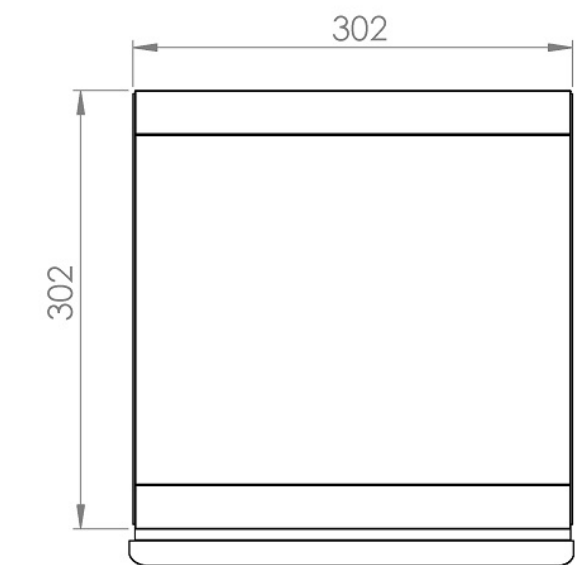


Dane aktualne na dzień: 07-06-2026 00:02

Link do produktu: <https://max-vent.eu/czerpnia-k2-250-p-153.html>

Czerpnia K2-250

Kod EAN

5902838335192

Opis produktu

- Średnica: **Ø 250**
- Wykonana z blachy kwasoodpornej
- Szybka i łatwa instalacja
- Wysoka jakość wykonania zapewnia niski poziom hałasu
- Siatka zabezpieczająca przed dostawaniem się owadów.
- Producent: **ECS PIOTR PARUSZEWSKI**